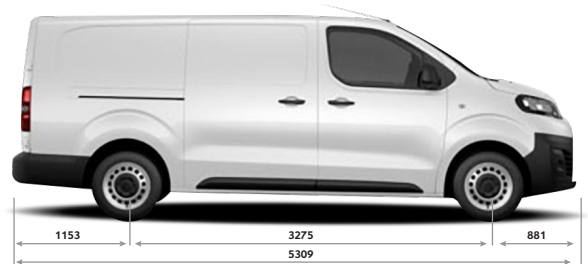

FICHA TÉCNICA

NUEVO CITROËN JUMPY

INSPIRED BY YOU

NUEVO CITROËN JUMPY

VERSIONES	L3 HDI 115 MT6 BUSINESS	L3 HDI 115 MT6 BUSINESS MIXTO
CARACTERÍSTICAS TÉCNICAS		
Combustible	Diésel Grado 3	Diésel Grado 3
Capacidad tanque de combustible (lts)	69	69
Potencia Máx. (CV/rpm)	115/3.750	115/3.750
Par Motor (Nm/rpm)	300/1.750	300/1.750
Cilindrada (cm³)	1.560	1.560
Caja de velocidades	Manual de 6	Manual de 6
Velocidad máxima (Km/h)	160	160
Dimensiones de rodado (auxilio de chapa mismas dimensiones)	215/65 R16	215/65 R16
Peso bruto total (kg) PTAC	3.227	3.279
Peso en orden de marcha (kg)	1.801	1.854
Carga útil (kg)	1.425	1.028
Caja de carga - largo (mm) / con moduwork	2.862 / 4.026	1.700
Caja de carga - ancho (mm)	1.628	1.628
Caja de carga - alto (mm)	1.397	1.397
Volumen de carga (m³) / con moduwork	6.1 / 6.6	4
Puerta lateral corrediza ancho-alto (mm)	935 / 1.241	935 / 1.241
Puertas traseras ancho/alto (mm)	1.220 / 1.282	1.220 / 1.282
Garantía 2 años con kilometraje ilimitado	SI	SI
SEGURIDAD		
Frenos ABS con REF (Repartidor Electrónico de Frenado) y AFU (Ayuda al Frenado de Urgencia)	SI	SI
Control de Estabilidad (ESP) y Control de Tracción (ASR)	SI	SI
Ayuda al Arranque en Pendiente	SI	SI
Airbags frontales conductor y pasajero	SI	SI
Faros Antiniebla delanteros y traseros	SI	SI
Inmovilizador de motor	SI	SI
Cinturones de seguridad delanteros inerciales pirotécnicos regulables en altura (3)	SI	SI
Cinturones de seguridad traseros inerciales (3)	-	SI
Fijación de Asientos para Niños (ISOFIX) en plazas traseras	-	SI
Panel divisor cabina / zona de carga	SI	SI
CONFORT		
Dirección asistida	SI	SI
Volante regulable en altura y profundidad	SI	SI
Numero de asientos	3	6
Limitador y regulador de velocidad	SI	SI
Indicador de Marcha	SI	SI
Radio MP3 / AUX / USB / Bluetooth	SI	SI
Levantavidrios delanteros electricos	SI	SI
Aire acondicionado	SI	SI
Cierre centralizado de Puertas con Mando a distancia Selectivo	SI	SI
Toma 12V	SI	SI
Tableta de escritorio móvil	SI	-
Indicador intervalo de mantenimiento	SI	SI
Iluminacion en zona de carga	SI	SI
Puertas traseras con apertura 180°	SI	SI
Puerta lateral corrediza derecha	SI	SI
Vidrios fijos laterales 2da fila	-	SI
Tapizados	Tela	Tela
ESTILO		
Llantas 16"	SI	SI
Paragolpes y molduras	Color Negro	Color Negro