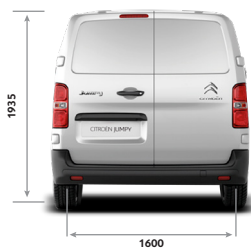

FICHA TÉCNICA

NUEVO CITROËN JUMPY

INSPIRED BY YOU

NUEVO CITROËN JUMPY

VERSIONES	L3 HDI 115 MT6 BUSINESS	L3 HDI 115 MT6 BUSINESS MIXTO
CARACTERÍSTICAS TÉCNICAS		
Combustible	Diésel Grado 3	Diésel Grado 3
Capacidad tanque de combustible (lts)	69	69
Potencia Máx. (CV/rpm)	115/3.750	115/3.750
Par Motor (Nm/rpm)	300/1.750	300/1.750
Cilindrada (cm³)	1.560	1.560
Caja de velocidades	Manual de 6	Manual de 6
Velocidad máxima (Km/h)	160	160
Dimensiones de rodado (auxilio de chapa mismas dimensiones)	215/65 R16	215/65 R16
Peso bruto total (kg) PTAC	3.227	3.279
Peso en orden de marcha (kg)	1.801	1.854
Carga útil (kg)	1.425	1.028
Caja de carga - largo (mm) / con moduwork	2.862 / 4.026	1.700
Caja de carga - ancho (mm)	1.628	1.628
Caja de carga - alto (mm)	1.397	1.397
Volumen de carga (m³) / con moduwork	6.1 / 6.6	4
Puerta lateral corrediza ancho-alto (mm)	935 / 1.241	935 / 1.241
Puertas traseras ancho/alto (mm)	1.220 / 1.282	1.220 / 1.282
Garantía 2 años con kilometraje ilimitado	SI	SI
SEGURIDAD		
Frenos ABS con REF (Repartidor Electrónico de Frenado) y AFU (Ayuda al Frenado de Urgencia)	SI	SI
Control de Estabilidad (ESP) y Control de Tracción (ASR)	SI	SI
Ayuda al Arranque en Pendiente	SI	SI
Airbags frontales conductor y pasajero	SI	SI
Faros Antiniebla delanteros y traseros	SI	SI
Inmovilizador de motor	SI	SI
Cinturones de seguridad delanteros inerciales pirotécnicos regulables en altura (3)	SI	SI
Cinturones de seguridad traseros inerciales (3)	-	SI
Fijación de Asientos para Niños (ISOFIX) en plazas traseras	-	SI
Panel divisor cabina / zona de carga	SI	SI
CONFORT		
Dirección asistida	SI	SI
Volante regulable en altura y profundidad	SI	SI
Numero de asientos	3	6
Limitador y regulador de velocidad	SI	SI
Indicador de Marcha	SI	SI
Radio MP3 / AUX / USB / Bluetooth	SI	SI
Levantavidrios delanteros electricos	SI	SI
Aire acondicionado	SI	SI
Cierre centralizado de Puertas con Mando a distancia Selectivo	SI	SI
Toma 12V	SI	SI
Tableta de escritorio móvil	SI	-
Indicador intervalo de mantenimiento	SI	SI
Iluminacion en zona de carga	SI	SI
Puertas traseras con apertura 180°	SI	SI
Puerta lateral corrediza derecha	SI	SI
Vidrios fijos laterales 2da fila	-	SI
Tapizados	Tela	Tela
ESTILO		
Llantas 16"	SI	SI
Paragolpes y molduras	Color Negro	Color Negro